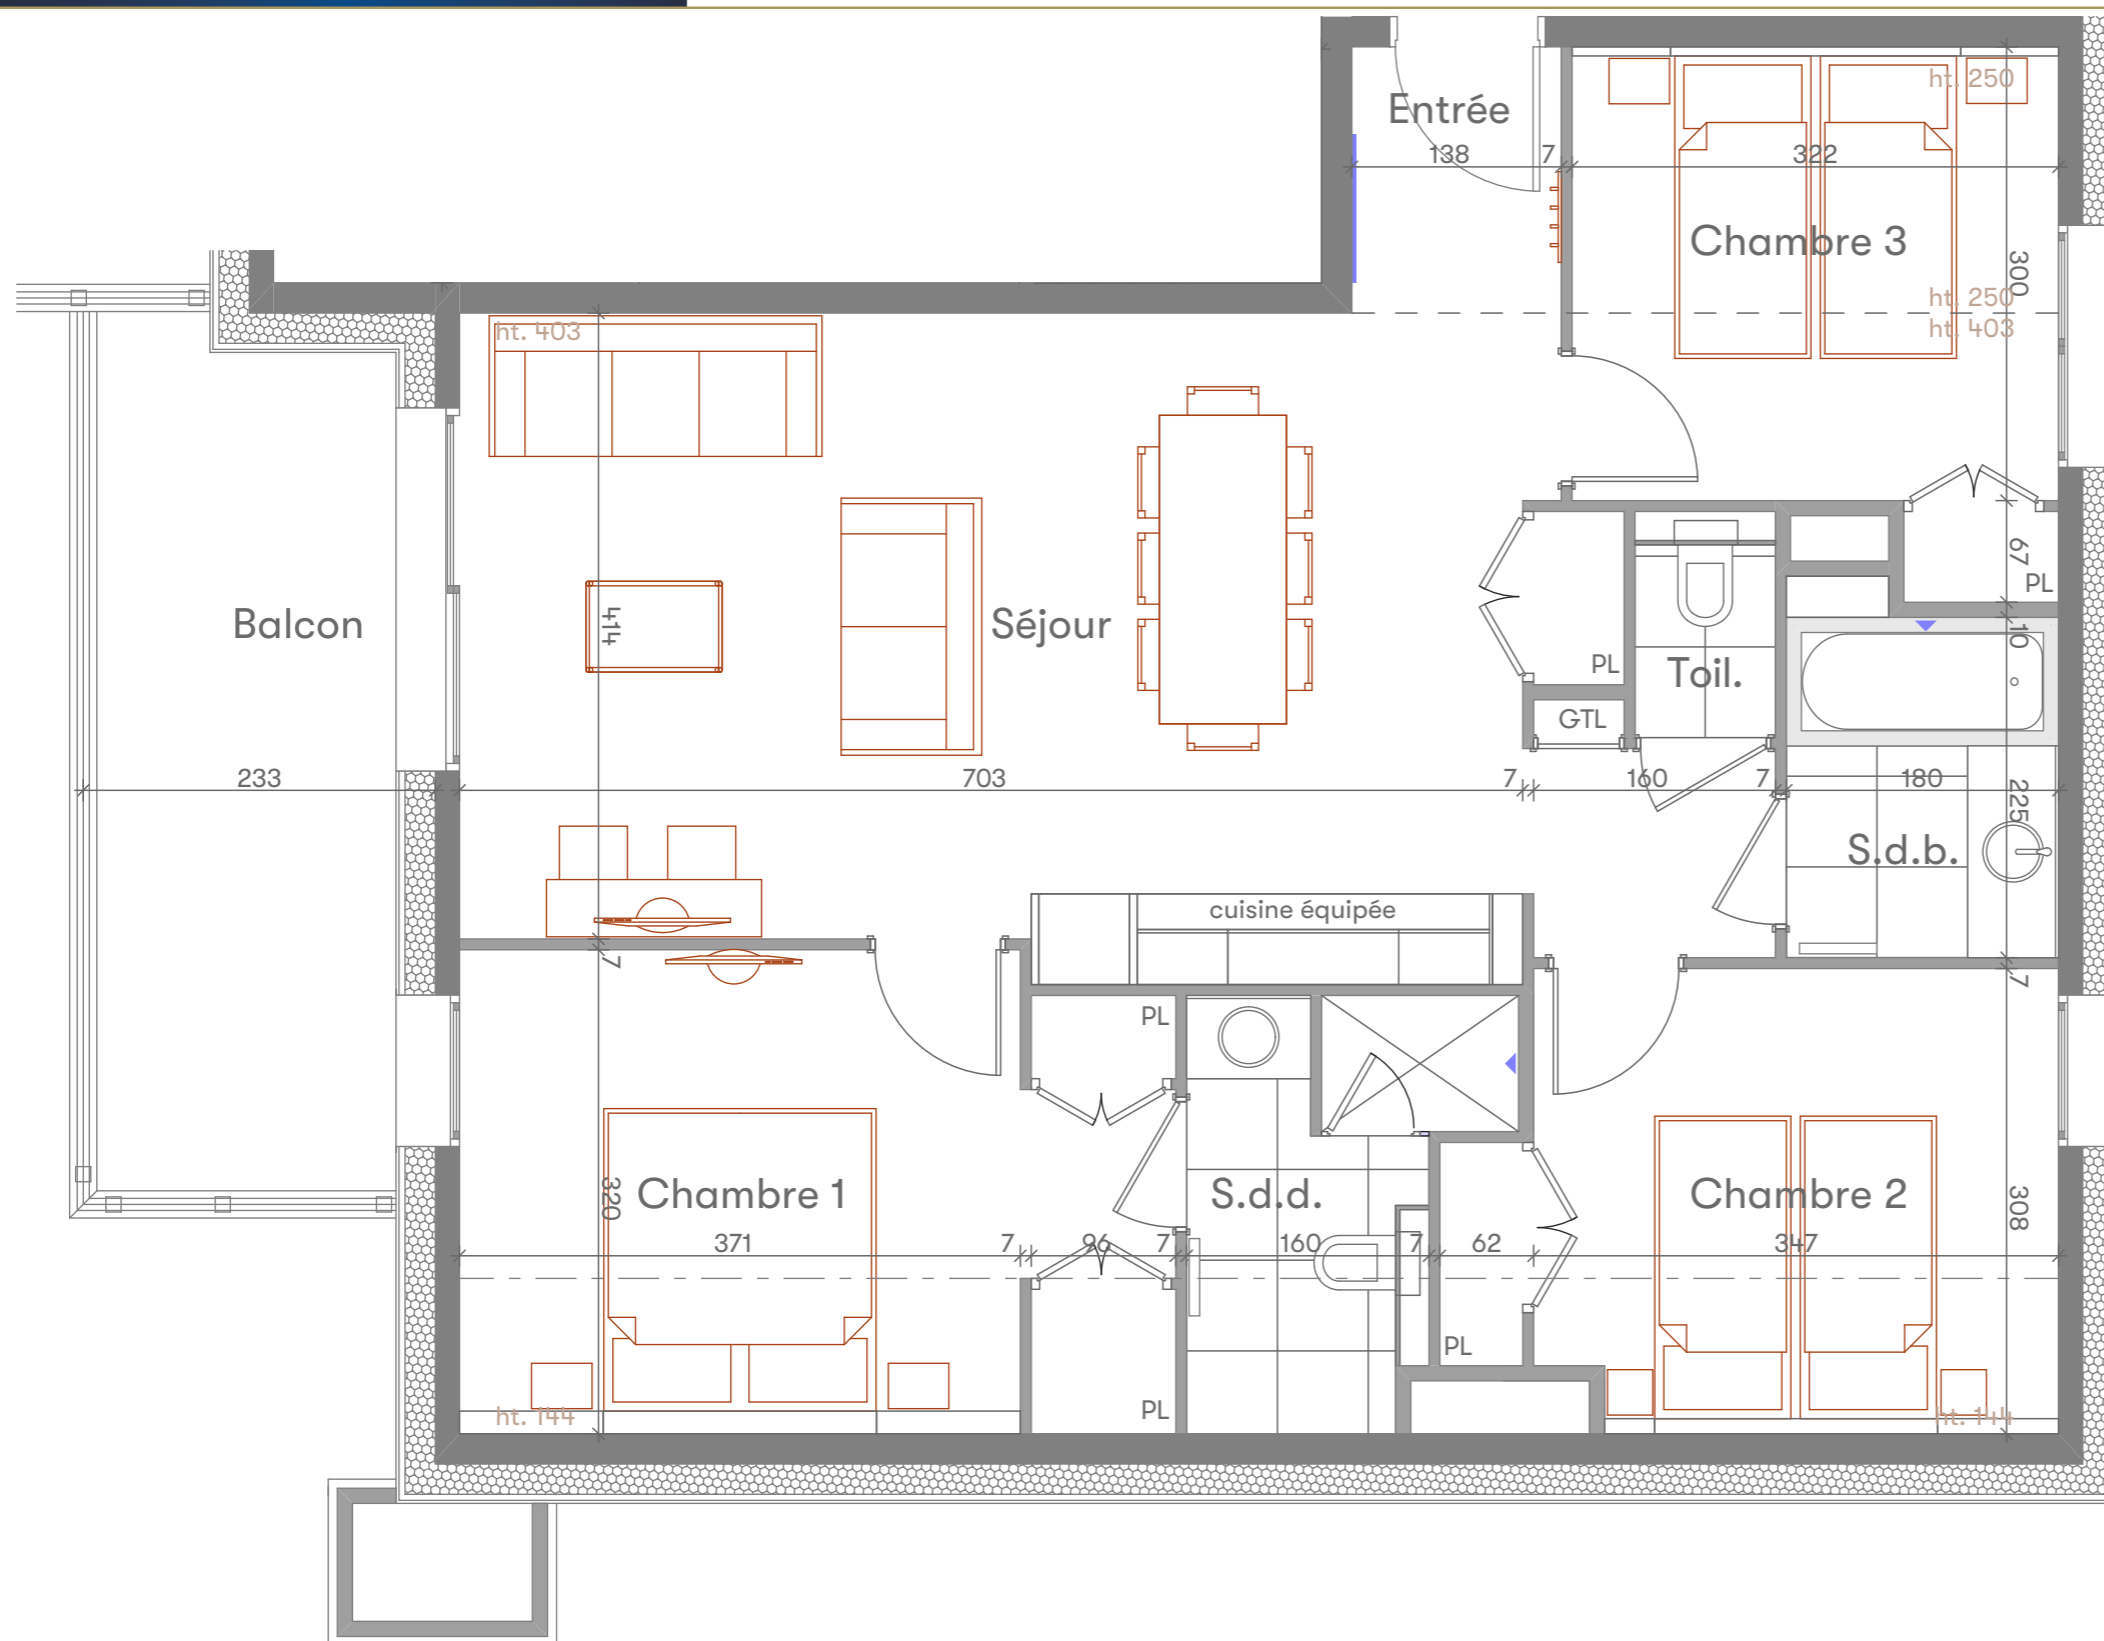

# Les Chalets de Joy

## LE GRAND-BORNAND

Plan type  
Appartement 4 pièces

Surface habitable : 72,20 m<sup>2</sup>  
Surface aménagée : 9,70 m<sup>2</sup>  
Total : 81,90 m<sup>2</sup>  
Surface balcon : 11,10 m<sup>2</sup>

Echelle 1/50

# Les Chalets de Joy LE GRAND-BORNAND

Plan type  
Coupe de principe