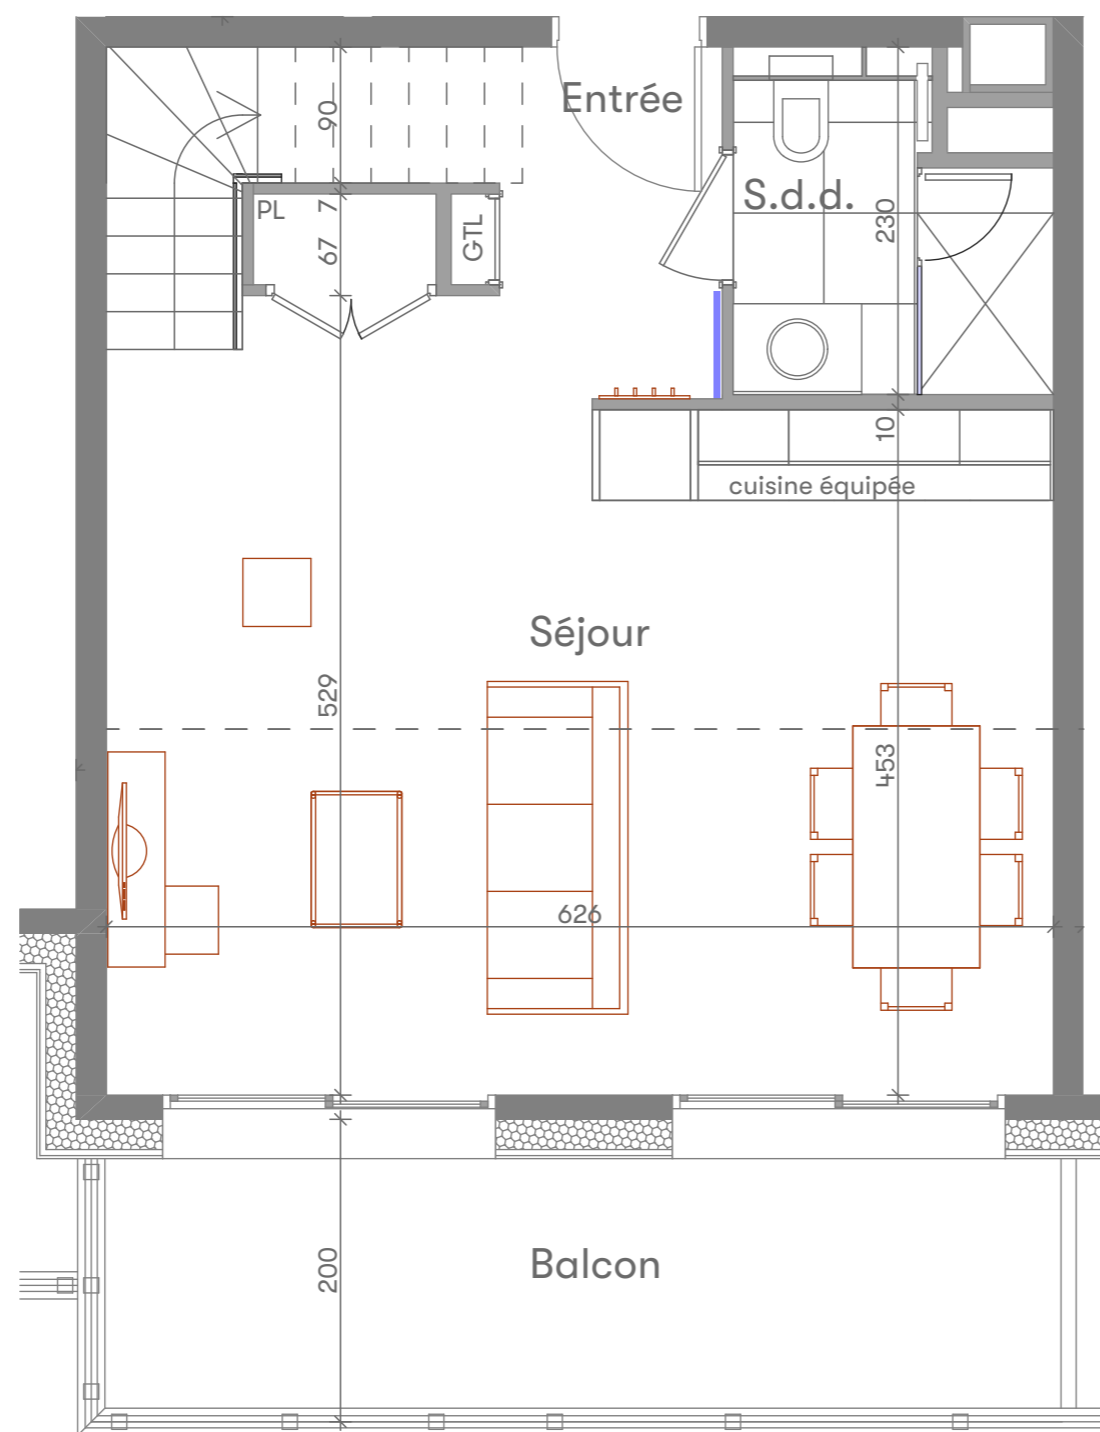

Les Chalets de Joy

LE GRAND-BORNAND

Plan type
Appartement 3 pièces duplex

Surface habitable:	74,00 m ²
Surface aménagée:	11,30 m ²
Total:	85,30 m ²
Surface balcon:	10,40 m ²

Echelle 1/50

Plan prévisionnel au contrat de réservation. Le réservant peut être amené pour des raisons techniques à apporter certaines modifications de l'agencement de l'appartement (hors façades et fenêtres). Le service technique du réservant informera de la faisabilité et des coûts supplémentaires que ces modifications entraîneraient dès signature de l'acte authentique. Le mobilier sur ce plan a uniquement valeur d'illustration.

Les Chalets de Joy LE GRAND-BORNAND

Plan type
Appartement 3 pièces duplex

Echelle 1/50

Plan prévisionnel au contrat de réservation. Le réservant peut être amené pour des raisons techniques à apporter certaines modifications de l'agencement de l'appartement (hors façades et fenêtres). Le service technique du réservant informera de la faisabilité et des coûts supplémentaires que ces modifications entraîneraient dès signature de l'acte authentique. Le mobilier sur ce plan a uniquement valeur d'illustration.

Les Chalets de Joy LE GRAND-BORNAND

Plan type
Appartement 3 pièces duplex