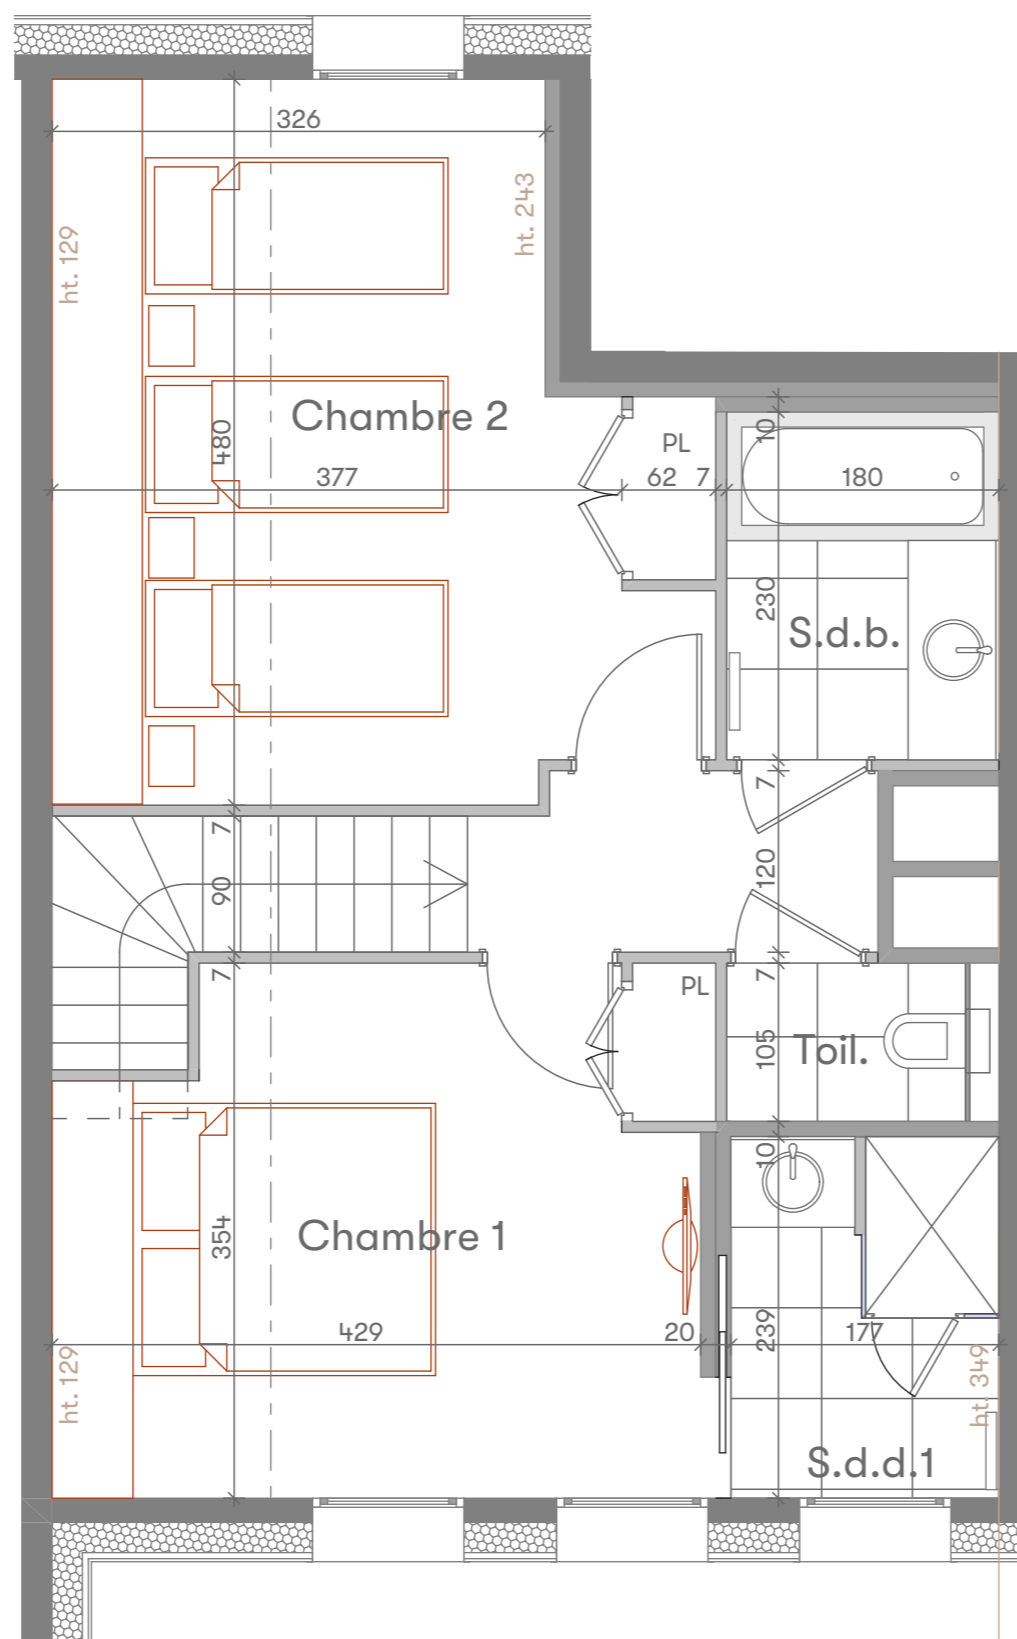

Les Chalets de Joy

LE GRAND-BORNAND

Plan type
Appartement 3 pièces duplex

Surface habitable:	74,00 m ²
Surface aménagée:	11,30 m ²
Total:	85,30 m ²
Surface balcon:	10,40 m ²

Echelle 1/50

Plan prévisionnel au contrat de réservation. Le réservant peut être amené pour des raisons techniques à apporter certaines modifications de l'agencement de l'appartement (hors façades et fenêtres). Le service technique du réservant informera de la faisabilité et des coûts supplémentaires que ces modifications entraîneraient dès signature de l'acte authentique. Le mobilier sur ce plan a uniquement valeur d'illustration.

Les Chalets de Joy LE GRAND-BORNAND

Plan type
Appartement 3 pièces duplex

Echelle 1/50

Plan prévisionnel au contrat de réservation. Le réservant peut être amené pour des raisons techniques à apporter certaines modifications de l'agencement de l'appartement (hors façades et fenêtres). Le service technique du réservant informera de la faisabilité et des coûts supplémentaires que ces modifications entraîneraient dès signature de l'acte authentique. Le mobilier sur ce plan a uniquement valeur d'illustration.

Les Chalets de Joy LE GRAND-BORNAND

Plan type
Appartement 3 pièces duplex