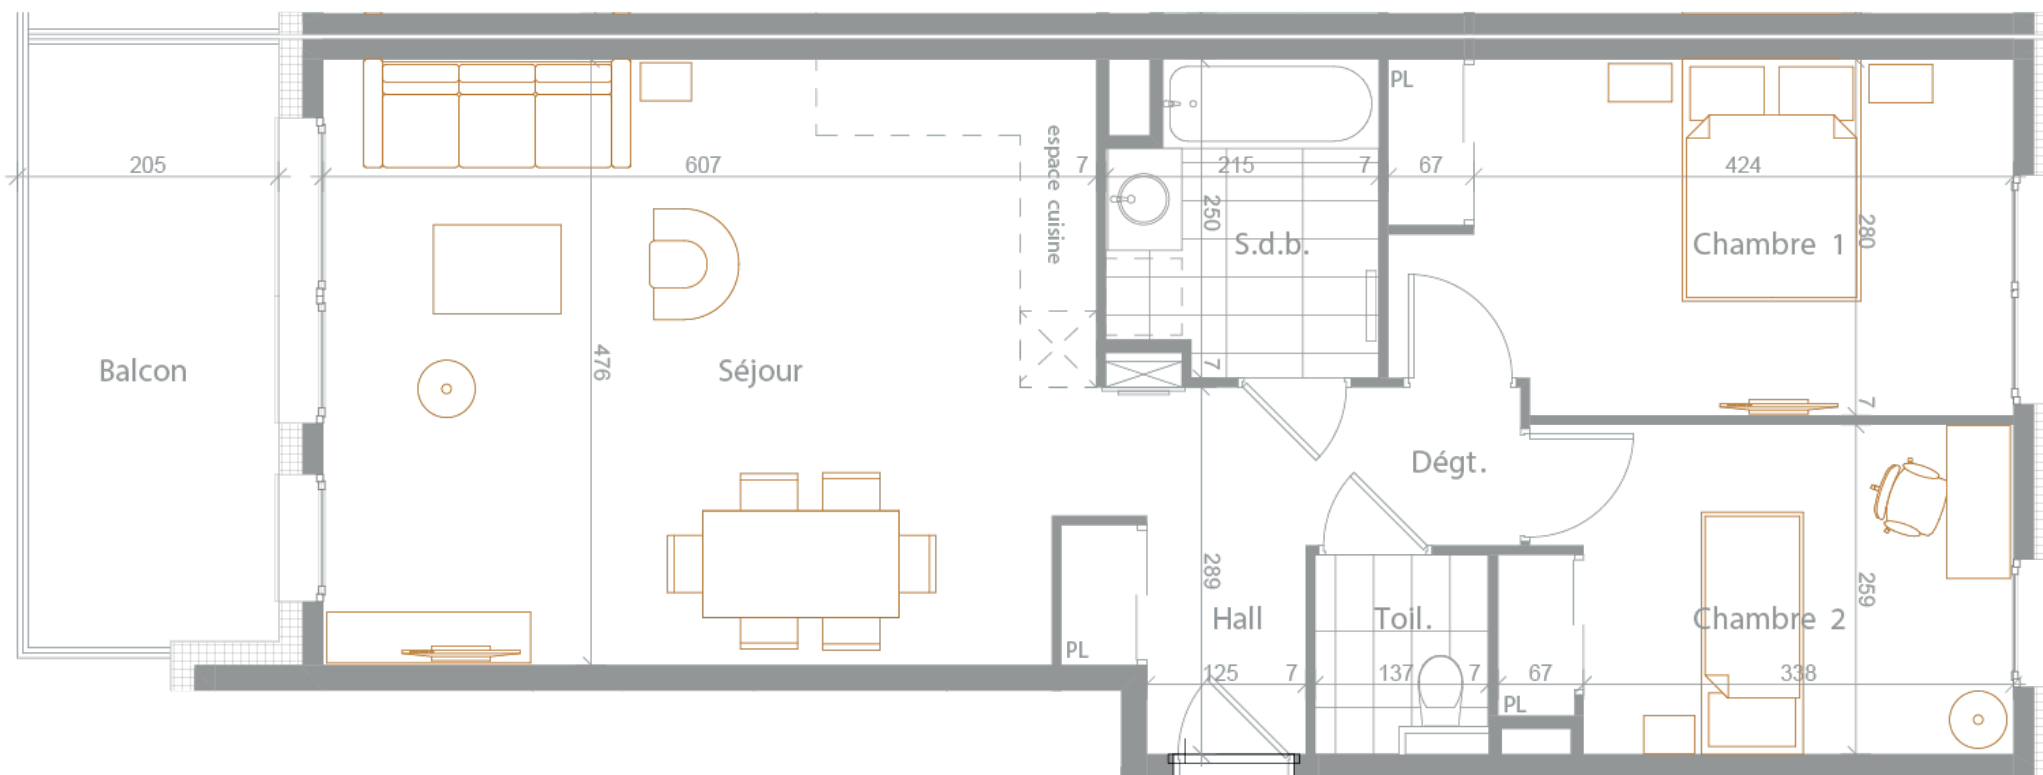

Jardin Cardinal ANNECY

Plan type
Appartement 3 pièces

Surface habitable: 65,56 m²
Surface balcon: 9,20 m²

Le réservant peut être amené pour des raisons techniques à apporter certaines modifications de l'agencement de l'appartement (hors façades et fenêtres). Le service technique du réservant informera de la faisabilité et des coûts supplémentaires que ces modifications entraîneront dès signature de l'acte authentique. Le mobilier sur ce plan a uniquement valeur d'illustration.