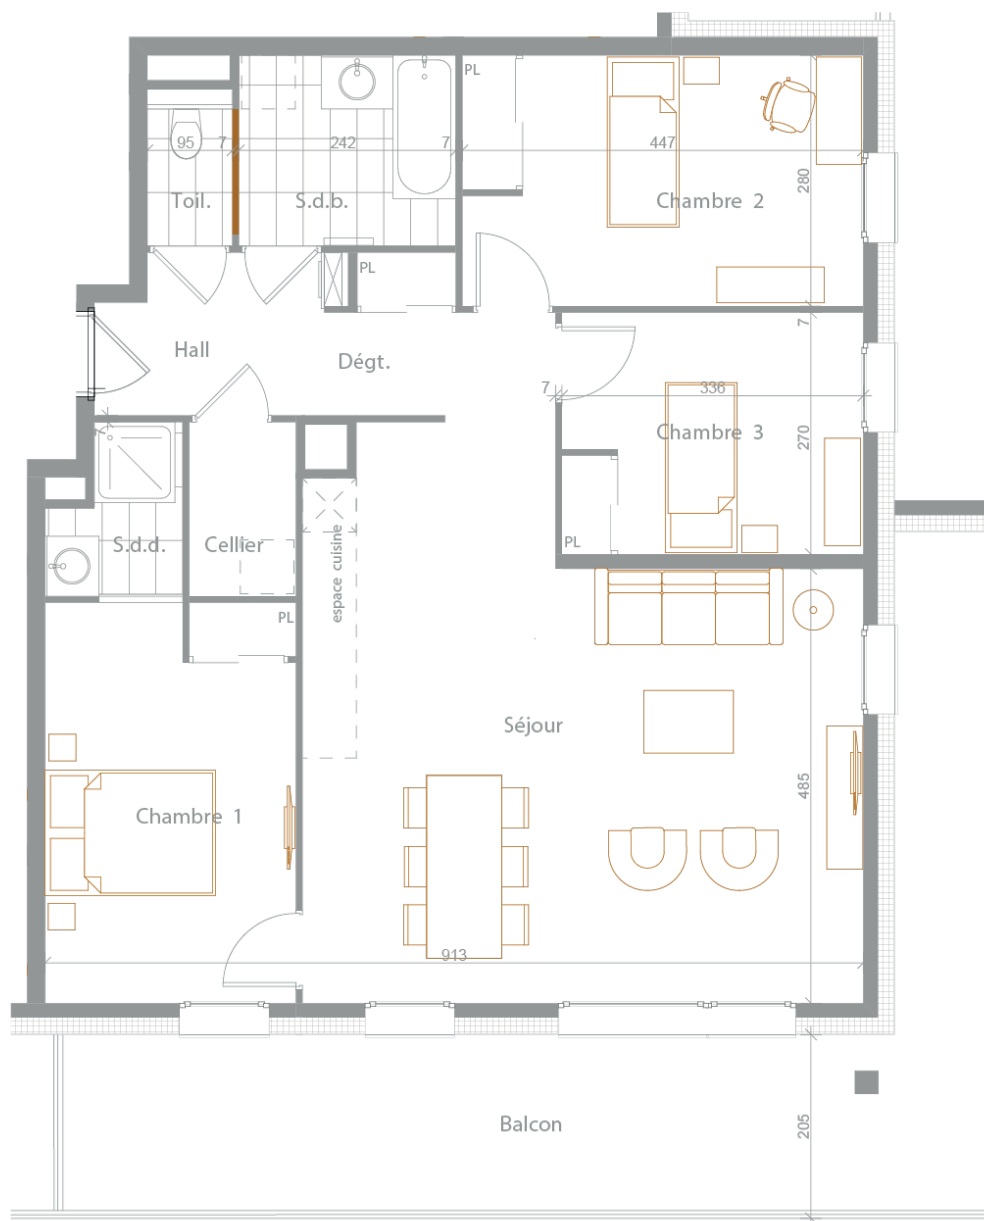

Jardin Cardinal ANNECY

Plan type
Appartement 4 pièces

Surface habitable: **88,09 m²**
Surface balcon: **26,40 m²**

Le réservant peut être amené pour des raisons techniques à apporter certaines modifications de l'agencement de l'appartement (hors façades et fenêtres). Le service technique du réservant informera de la faisabilité et des coûts supplémentaires que ces modifications entraineront dès signature de l'acte authentique. Le mobilier sur ce plan a uniquement valeur d'illustration.