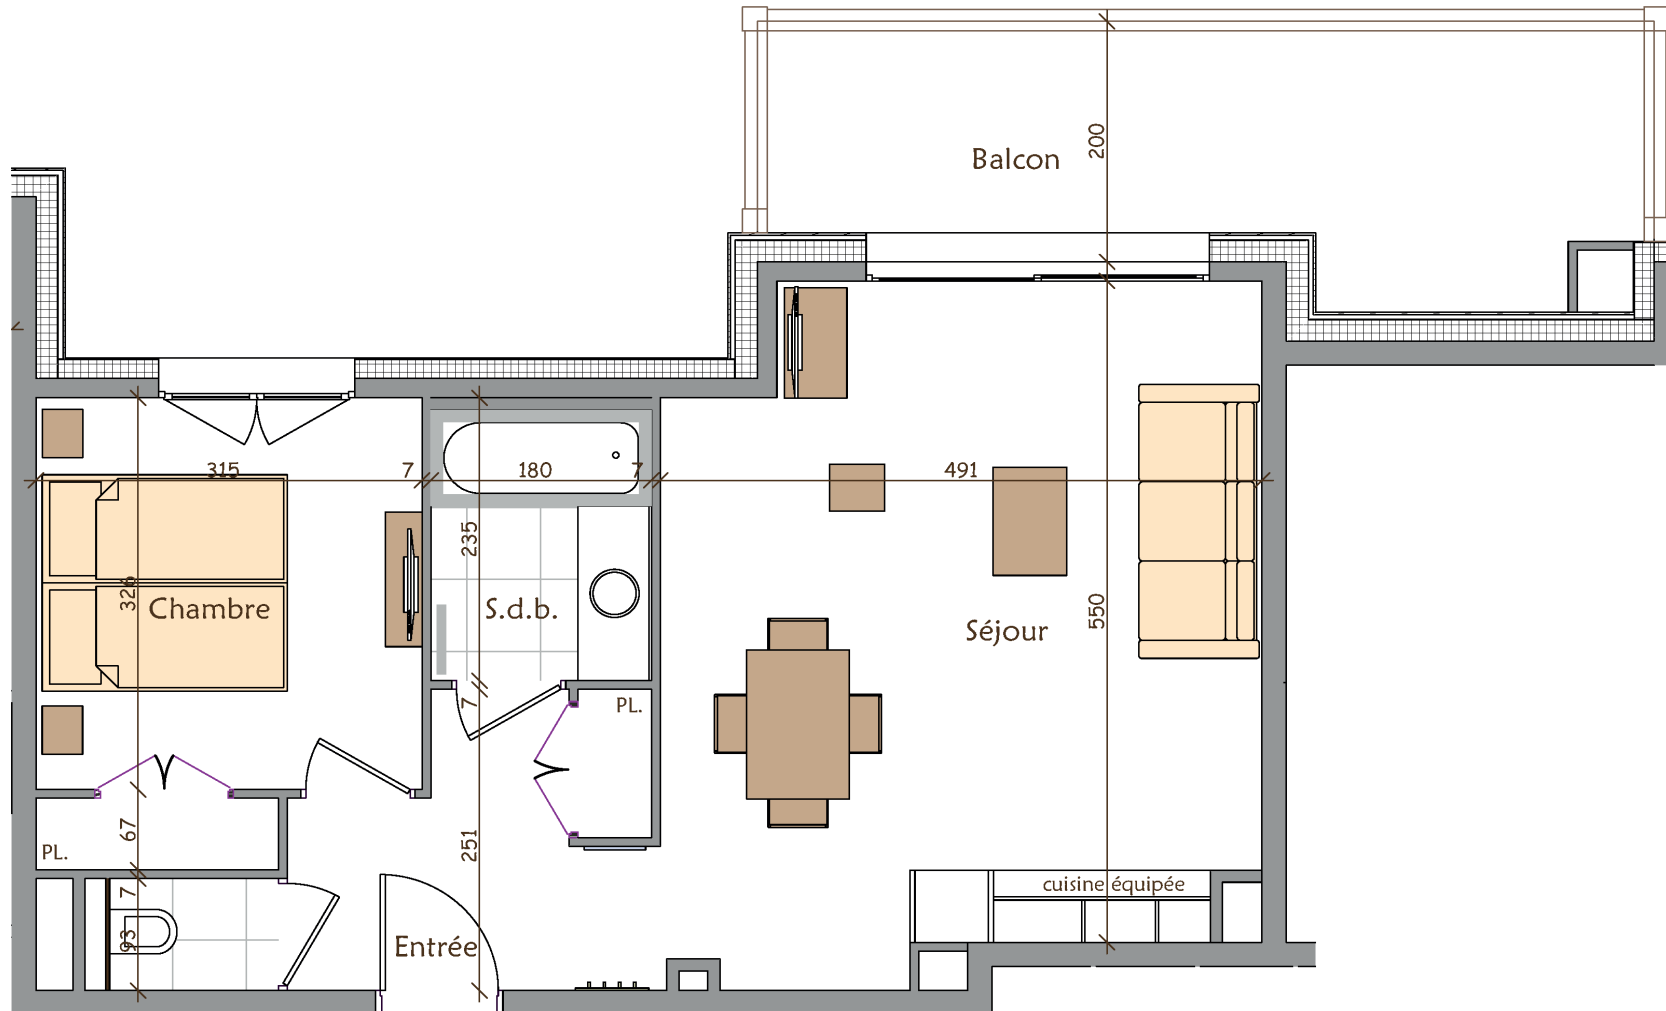

# La Ferme de Suzanne CHÂTEL

Plan type  
Appartement 3 pièces

Surface habitable: 58,92 m<sup>2</sup>  
Surface balcon: 20,40 m<sup>2</sup>

Le réservant peut être amené pour des raisons techniques à apporter certaines modifications de l'agencement de l'appartement (hors façades et fenêtres). Le service technique du réservant informera de la faisabilité et des coûts supplémentaires que ces modifications entraineront dès signature de l'acte authentique. Le mobilier sur ce plan a uniquement valeur d'illustration.