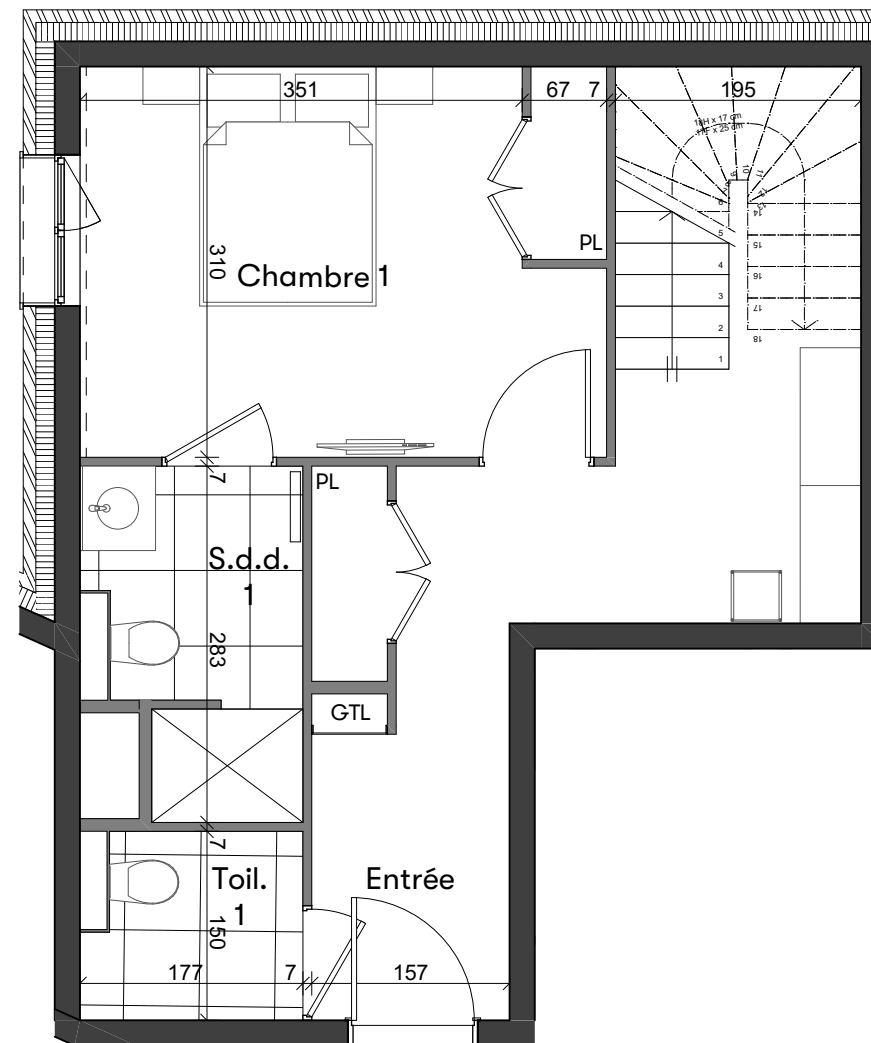

Chalet Apsara

MERIBEL

Plan type

Duplex 5 pièces

Surface habitable:	111,60 m ²
Surface aménagée:	33,80 m ²
Total:	145,40 m ²
Surface balcon:	14,60 m ²

Chalet Apsara

MERIBEL

Plan type

Duplex 5 pièces

Plan prévisionnel au contrat de réservation. Le réservant peut être amené pour des raisons techniques à apporter certaines modifications de l'agencement de l'appartement (hors façades et fenêtres). Le service technique du réservant informera de la faisabilité et des coûts supplémentaires que ces modifications entraîneraient dès signature de l'acte authentique. Le mobilier sur ce plan a uniquement valeur d'illustration.

Chalet Apsara

MERIBEL

Plan type
Coupe de principe