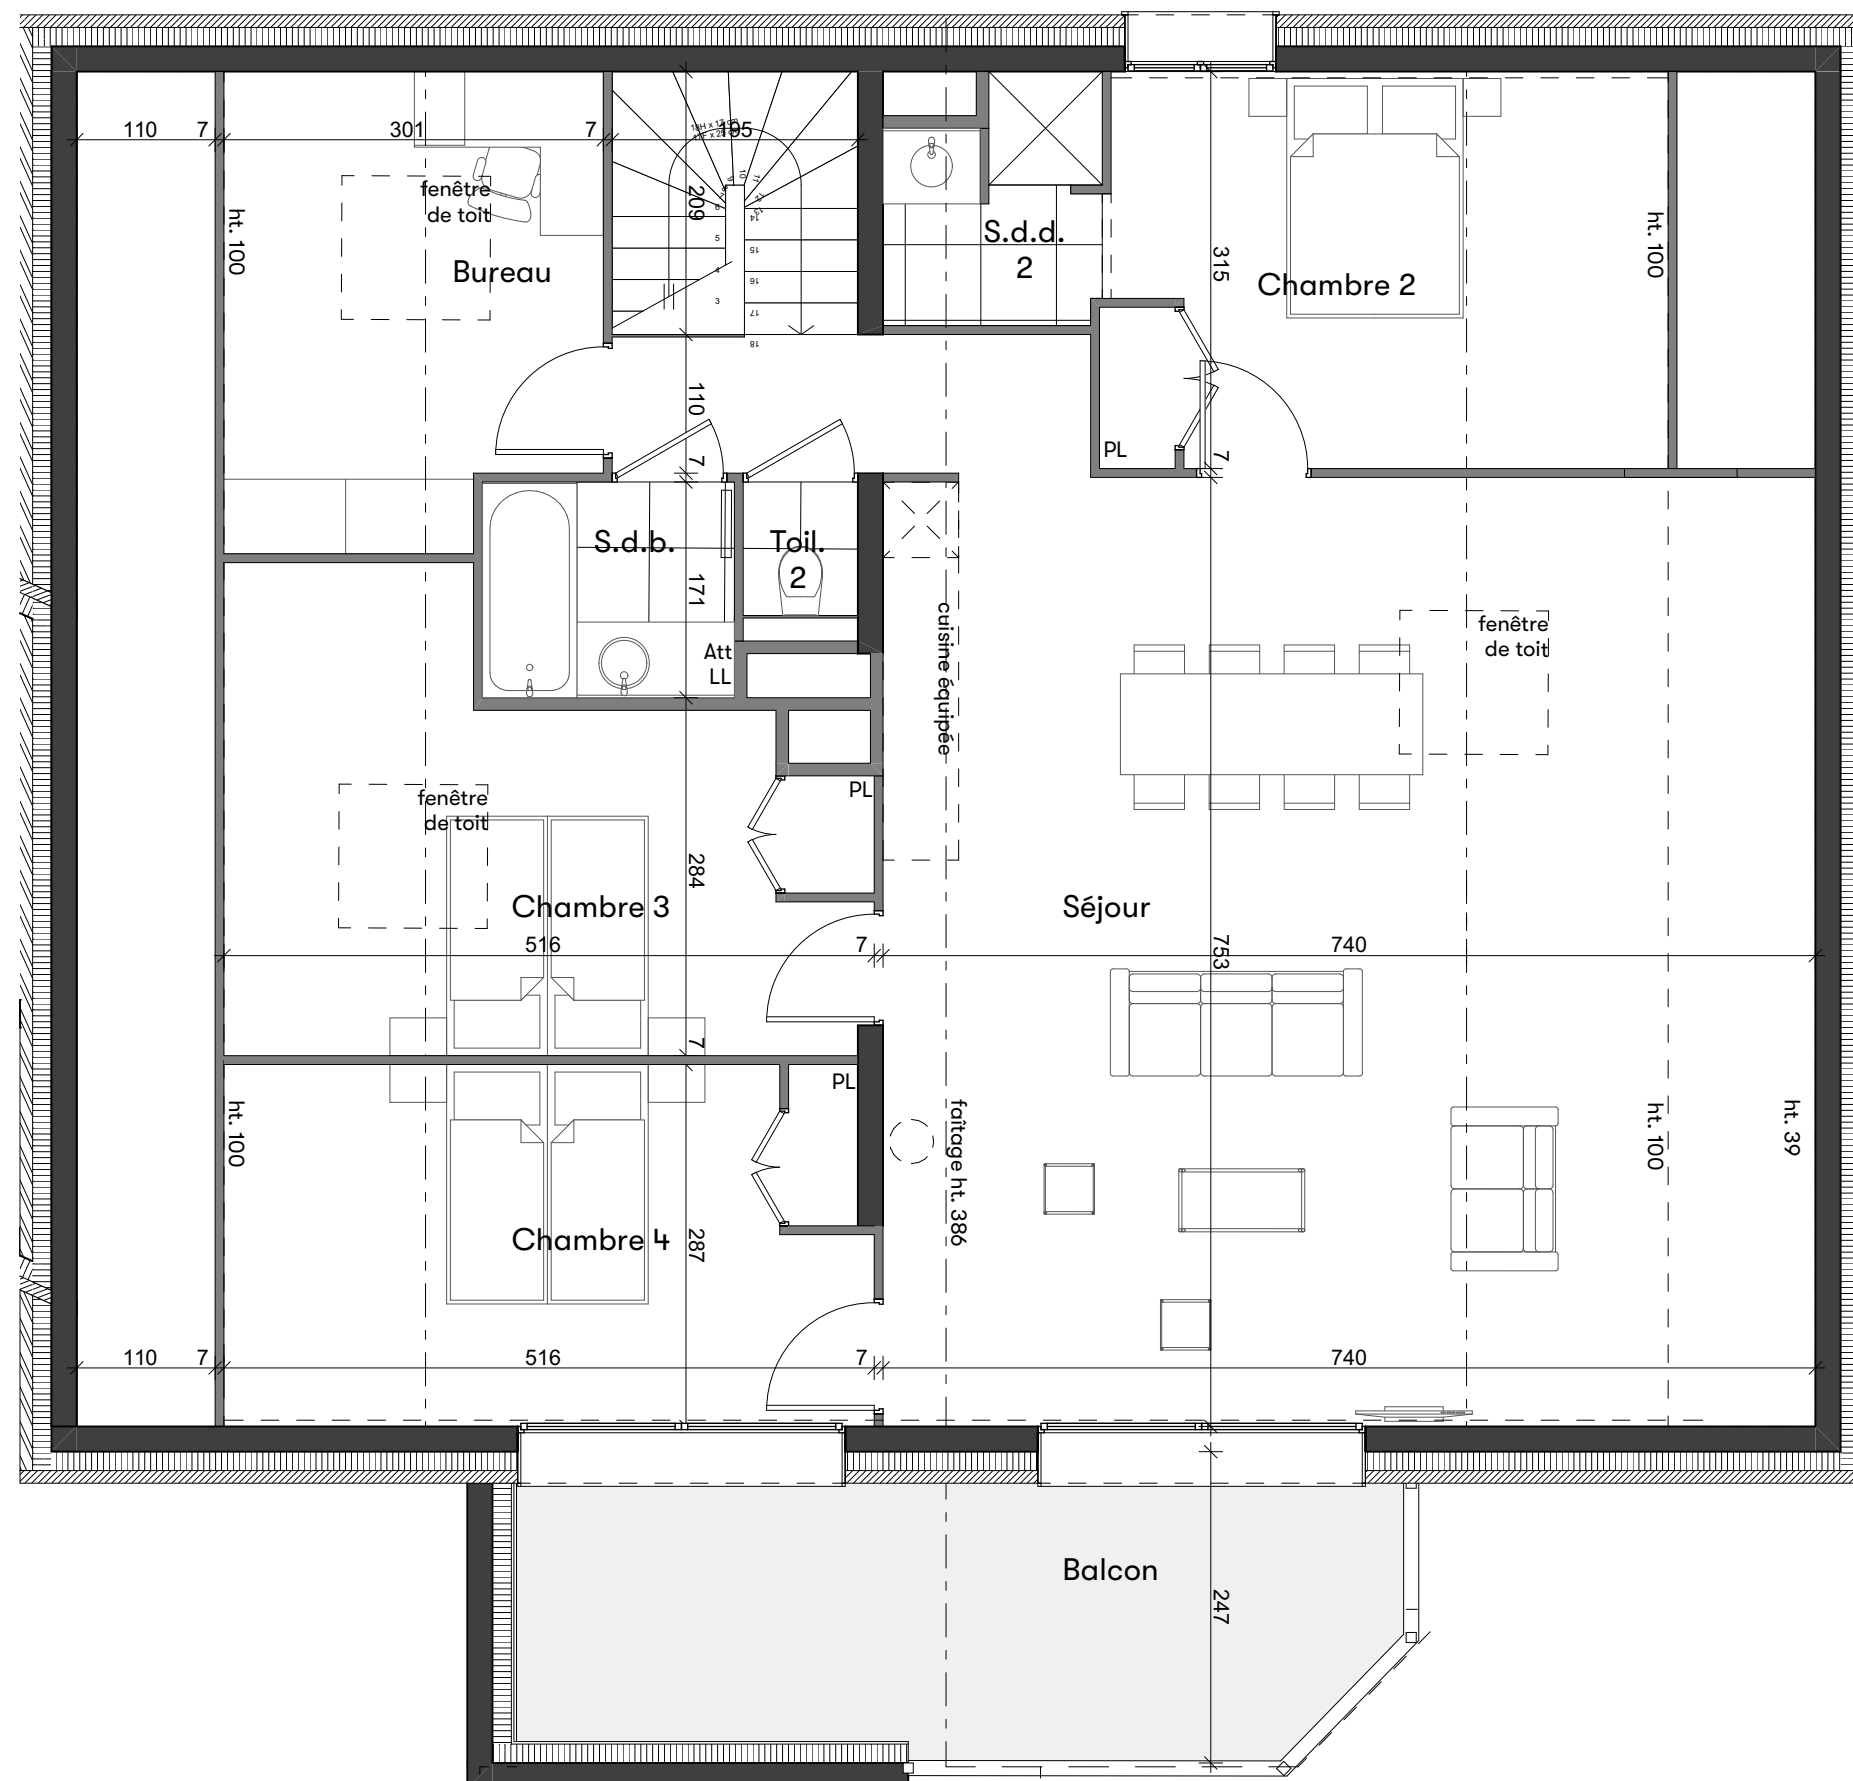

Chalet Apsara

MERIBEL

Plan type

Duplex 5 pièces

Surface habitable:	111,60 m ²
Surface aménagée:	33,80 m ²
Total:	145,40 m ²
Surface balcon:	14,60 m ²

Chalet Apsara

MERIBEL

Plan type

Duplex 5 pièces

Plan prévisionnel au contrat de réservation. Le réservant peut être amené pour des raisons techniques à apporter certaines modifications de l'agencement de l'appartement (hors façades et fenêtres). Le service technique du réservant informera de la faisabilité et des coûts supplémentaires que ces modifications entraîneraient dès signature de l'acte authentique. Le mobilier sur ce plan a uniquement valeur d'illustration.

Chalet Apsara

MERIBEL

Plan type
Coupe de principe