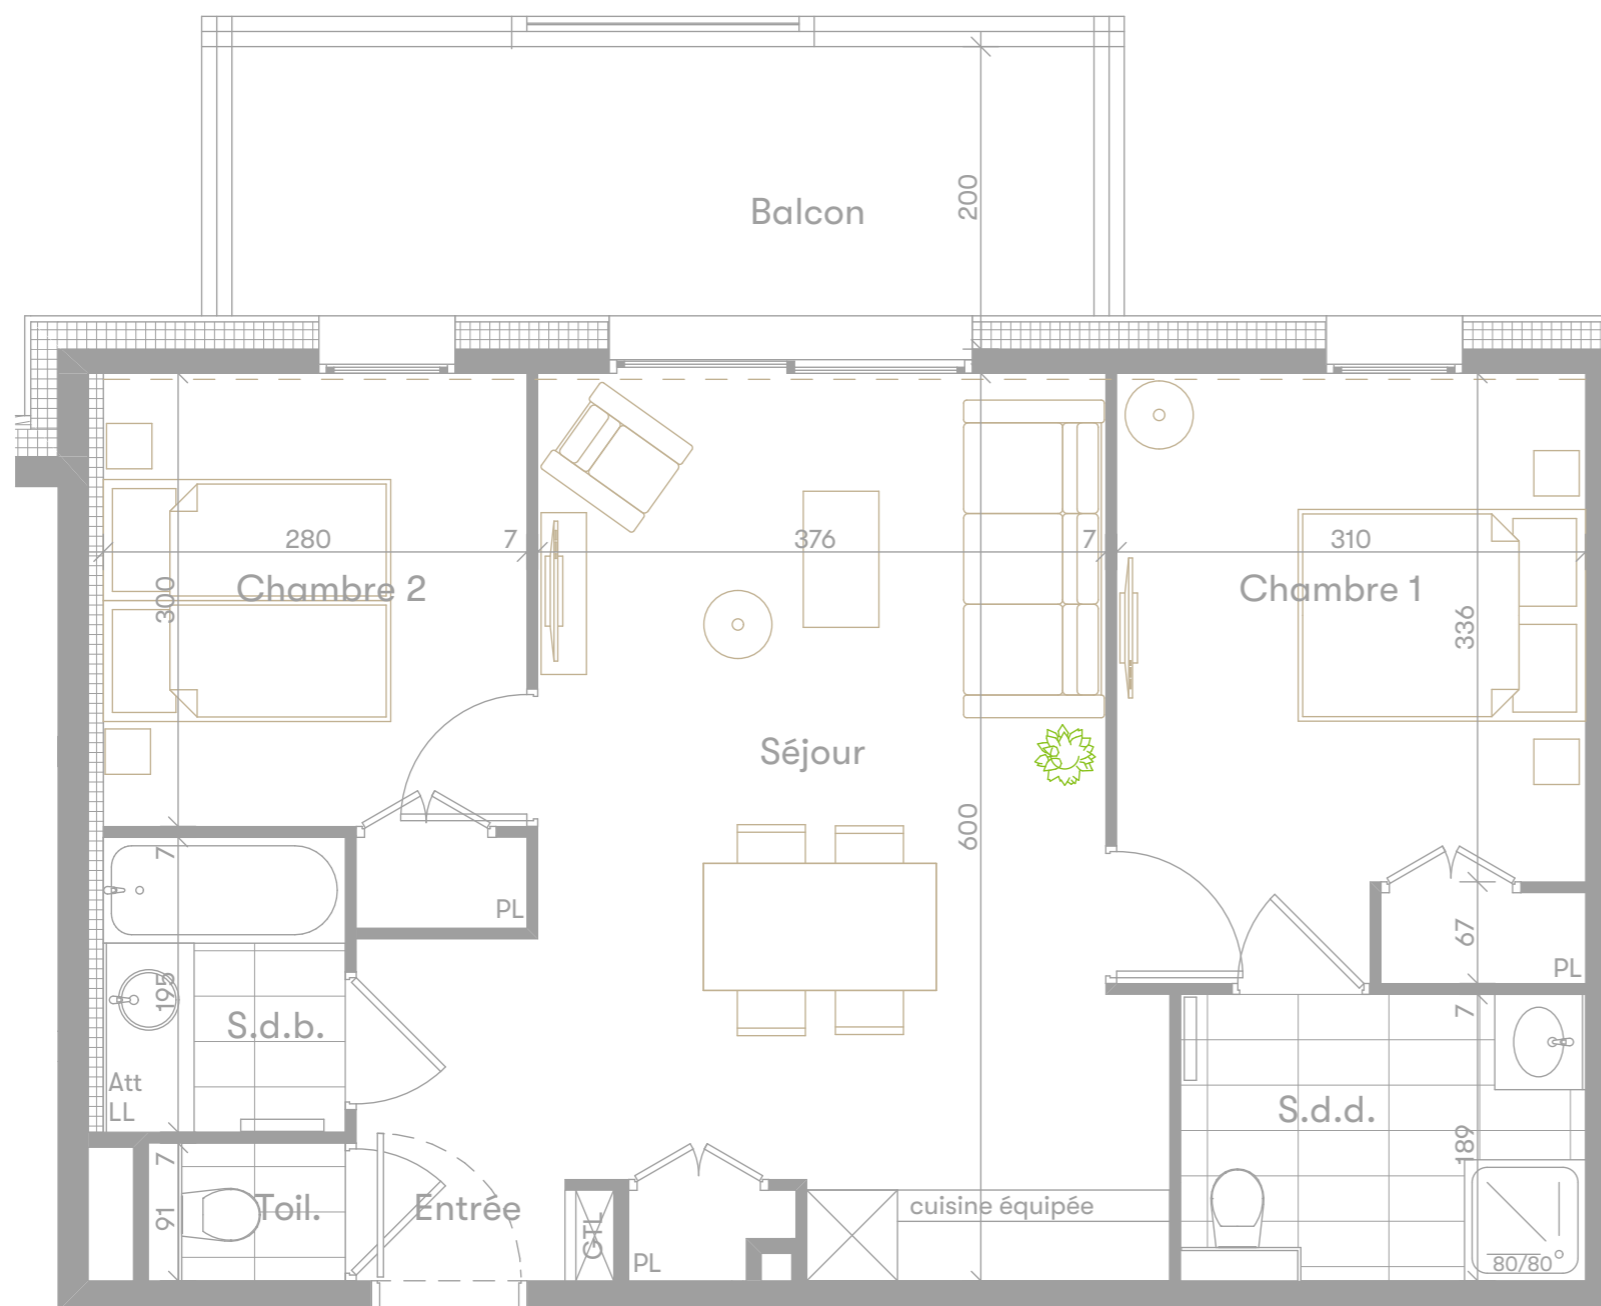

Résidence AKINA

VAL CENIS

Plan type
Appartement 3 pièces

Surface habitable : 56,00 m²

Surface balcon : 10,10 m²

Echelle : 1/5

Plan prévisionnel au contrat de réservation. Le réservant peut être amené pour des raisons techniques à apporter certaines modifications de l'agencement de l'appartement (hors façades et fenêtres). Le service technique du réservant informera de la faisabilité et des coûts supplémentaires que ces modifications entraîneraient dès signature de l'acte authentique. Le mobilier sur ce plan a uniquement valeur d'illustration.